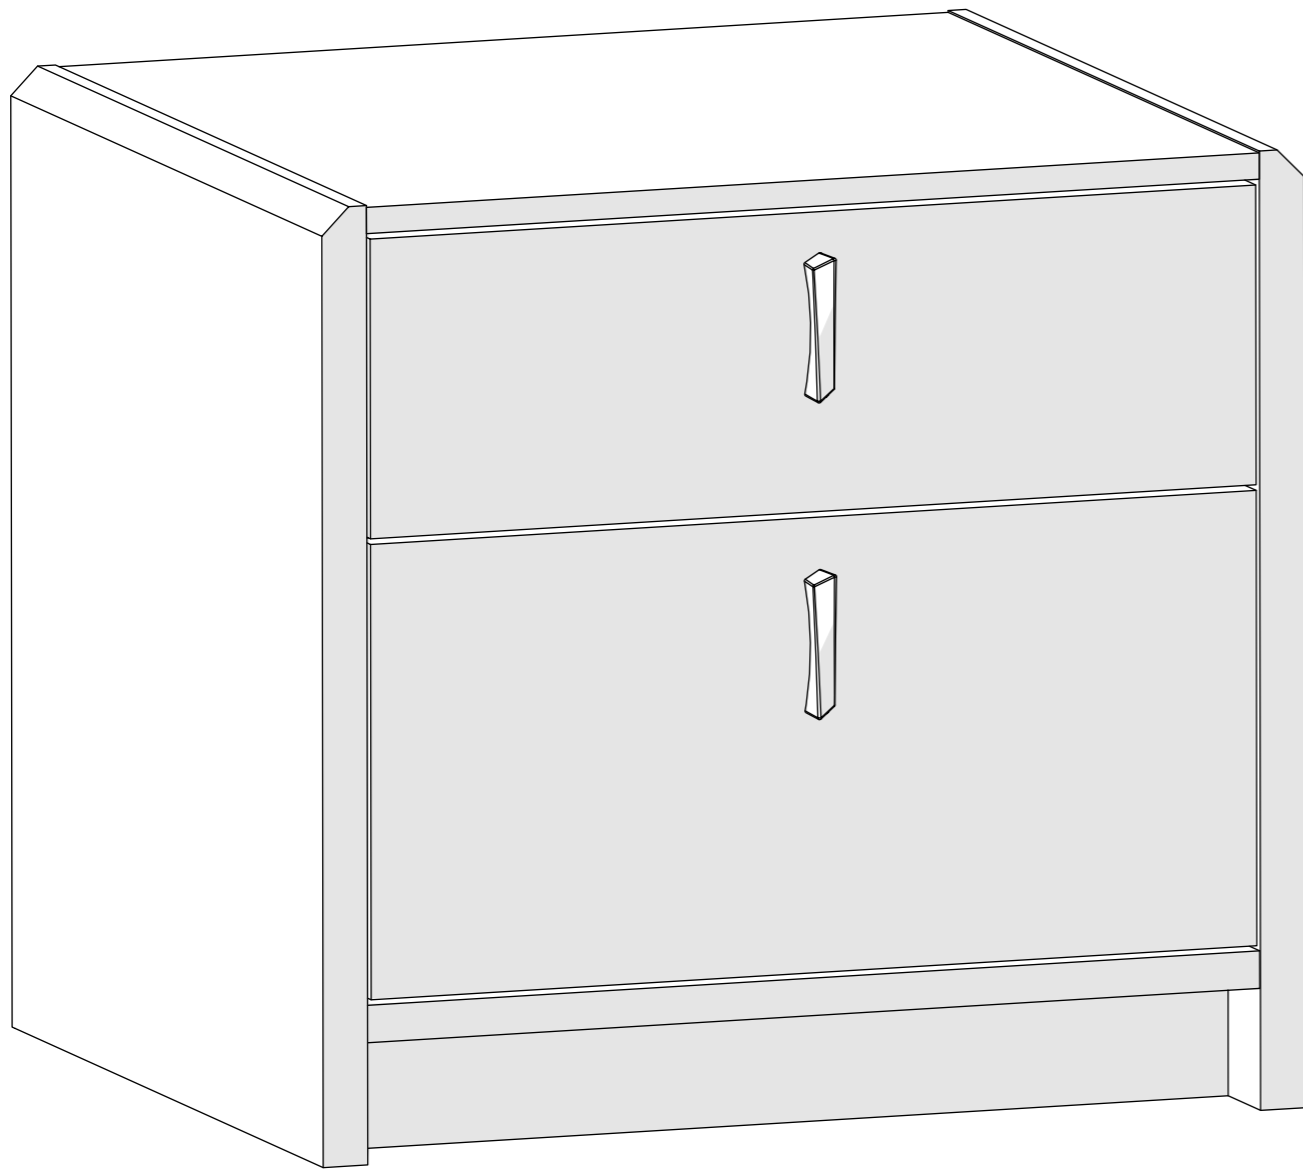

TOMASELLA

C L A S S

ISTRUZIONI DI MONTAGGIO VULCANO

COMODINO

ASSEMBLY INSTRUCTIONS VULCANO

NGHTSTAND

1 MONTAGGIO MANIGLIE HANDLES ASSEMBLING

2 REGOLAZIONE CASSETTO DRAWER ADJUSTMENT