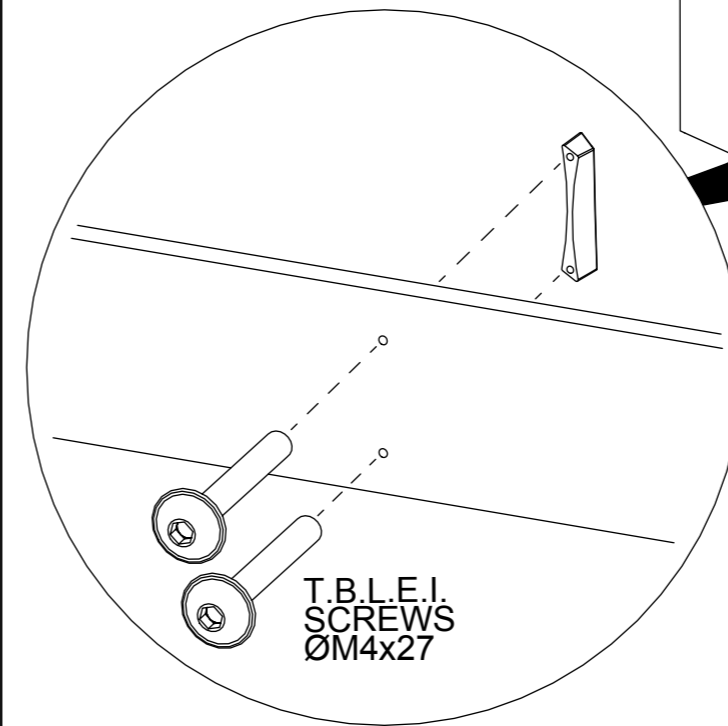

TOMASELLA

C L A S S

ISTRUZIONI DI MONTAGGIO VULCANO

COMODINO

ASSEMBLY INSTRUCTIONS VULCANO

NGHTSTAND

1 MONTAGGIO MANIGLIE HANDLES ASSEMBLING

2 REGOLAZIONE CASSETTO DRAWER ADJUSTMENT