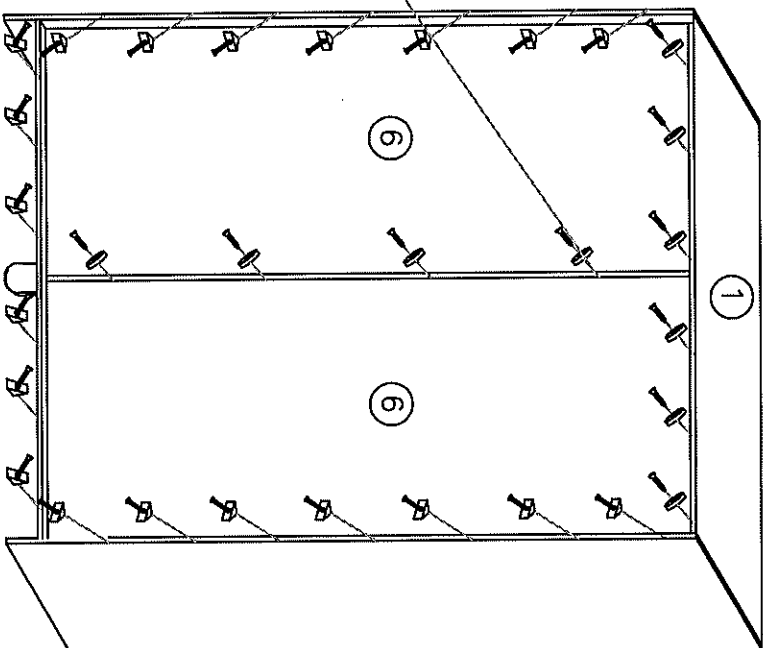

Mod. OXFORD

MADE IN ITALY

CHECKLISTE BESCHLÄGE

Kode	T	P1
ARTIKEL		
Menge	16	32
		tps 3,5 X 15

J		PP3
2		tbl 6 ma X 25

MASSITAB

Instruction de montage - ARMOIRE 4-PORTES
 Technical instructions - WARDROBE 4-DOORS
 Montageschema - KLEIDERSCHARNK 4-TUERIG