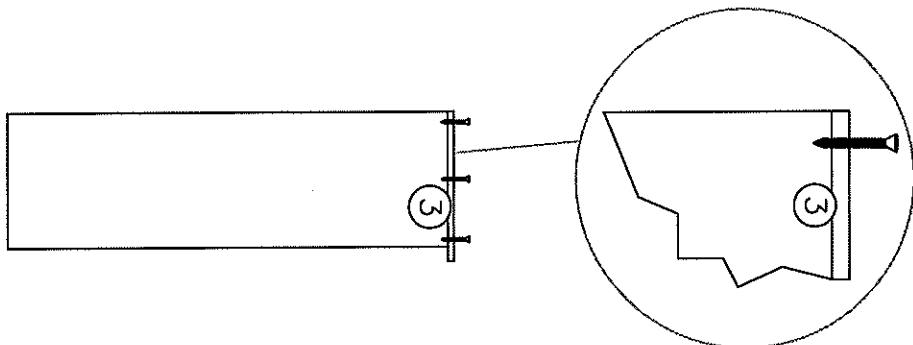

Mod. OXFORD

5 Min.

MADE IN ITALY

CHECKLISTE BESCHLÄGE

Kode	P2	
ARTIKEL		
	4ps 3,5 X 30	
Menge	9	

0	1	2	3	4	5	6	7	8	9

MASSITAB