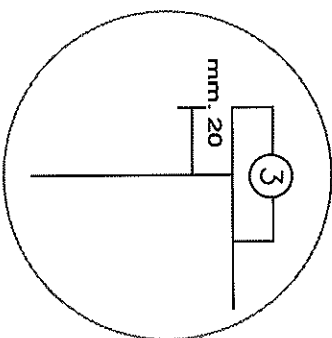

Instruction de montage - ARMOIRE 4-PORTES
Technical instructions - WARDROBE 4-DOORS
Montageschema - KLEIDERSCHARNK 4-TUERIG

Mod. OXFORD

5 Min.

MADE IN ITALY

CHECKLISTE BESCHLÄGE

Kode	P2	
ARTIKEL		
	4ps 3,5 X 30	
Menge	9	

0	1	2	3	4	5	6	7	8	9

MASSITAB