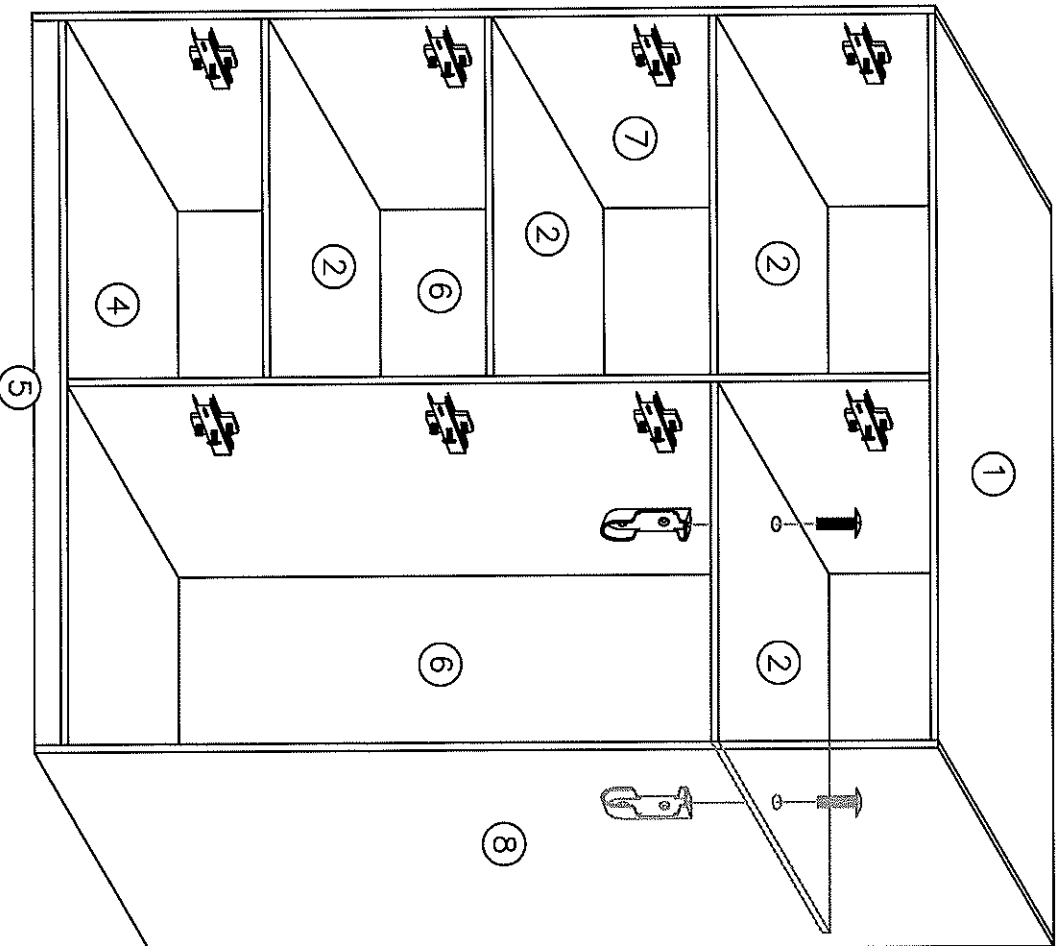

SEQUENZE DI MONTAGGIO

① Fascioni sinistro
Long pan droit
Bed side right

② Testiera letto
Tet du lit
Bed head

③ Pediera letto
Pied du lit
Bed food

④ Fascione destro
Long pan gauche
Bed side left

⑤ Staffe
Supports
Bracket

Mod. OXFORD

15 Min.

MADE IN ITALY

CHECKLISTE BESCHLÄGE

Kode		
ARTIKEL		
Menge		

0		1		2		3		4		5		6		7		8		9	

MASSITAB

Instruction de montage - ARMOIRE 4-PORTES
 Technical instructions - WARDROBE 4-DOORS
 Montageschema - KLEIDERSCHARNK 4-TUERIG