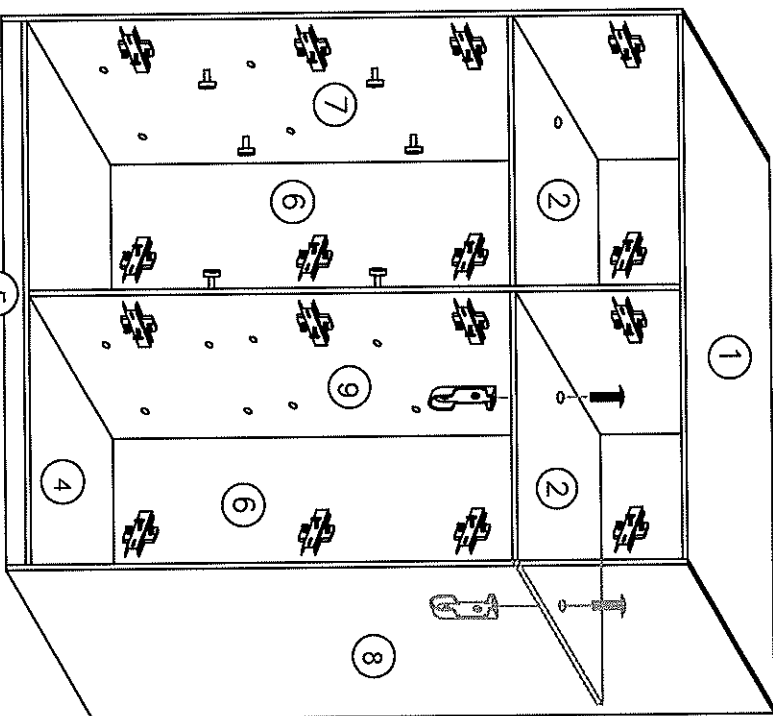

SEQUENZE DI MONTAGGIO

① Fascioni sinistro
Long pan droit
Bed side right

② Testiera letto
Tet du lit
Bed head

③ Pediera letto
Pied du lit
Bed food

④ Fascione destro
Long pan gauche
Bed side left

⑤ Staffe
Supports
Bracket

Mod. OXFORD

MADE IN ITALY

CHECKLISTE BESCHLÄGE

Kode	T	P1
ARTIKEL		
Menge	16	32
		tps 3,5 X 15

J		PP3
2		tbl 6 ma X 25

MASSITAB

Instruction de montage - ARMOIRE 4-PORTES
 Technical instructions - WARDROBE 4-DOORS
 Montageschema - KLEIDERSCHARNK 4-TUERIG

Mod. OXFORD

15 Min.

MADE IN ITALY

CHECKLISTE BESCHLÄGE

Kode		
ARTIKEL		
Menge		

0		1		2		3		4		5		6		7		8		9	

MASSITAB

Instruction de montage - ARMOIRE 4-PORTES
 Technical instructions - WARDROBE 4-DOORS
 Montageschema - KLEIDERSCHARNK 4-TUERIG