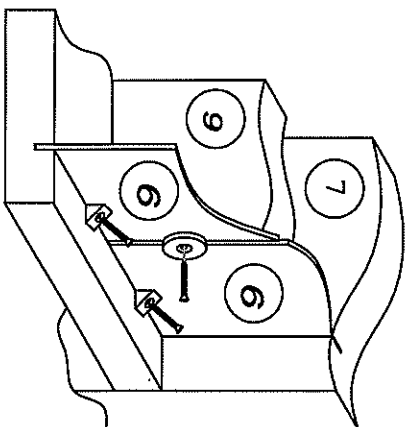

30 Min.

MADE IN ITALY

CHECKLISTE BESCHLÄGE

Kode	P1	Y
ARTIKEL		
Menge	10 tps 3,5 X 15	10

W		K	
20			

MASSITAB

Zoom 1

Instruction de montage - ARMOIRE 4-PORTES
 Technical instructions - WARDROBE 4-DOORS
 Montageschema - KLEIDERSCHARNK 4-TUERIG