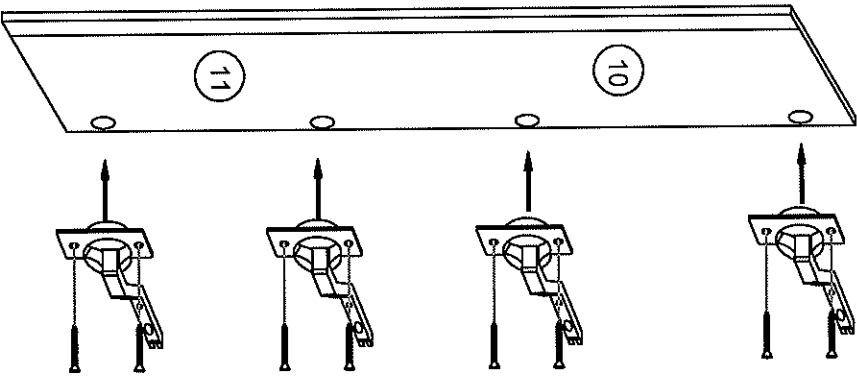

Mod. OXFORD

15 Min.

MADE IN ITALY

CHECKLISTE BESCHLÄGE

Kode		
ARTIKEL		
Menge		

0		1		2		3		4		5		6		7		8		9	

MASSITAB

Instruction de montage - ARMOIRE 4-PORTES
 Technical instructions - WARDROBE 4-DOORS
 Montageschema - KLEIDERSCHARNK 4-TUERIG