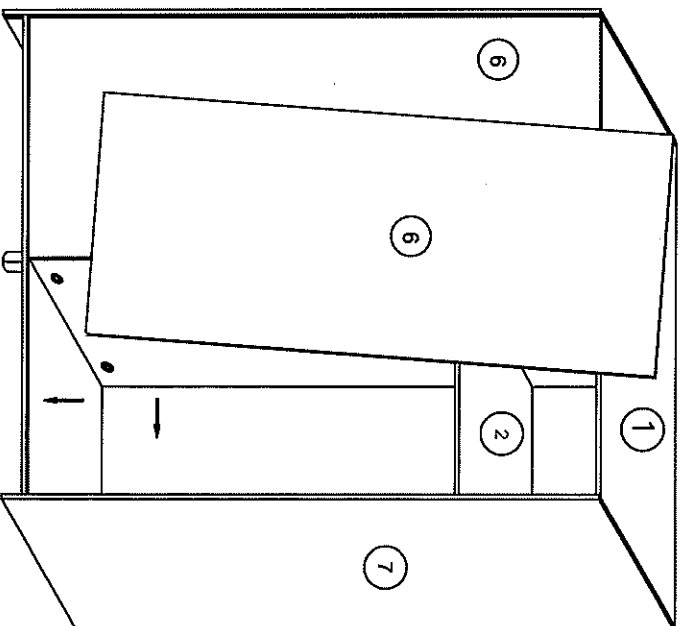

30 Min.

MADE IN ITALY

CHECKLISTE BESCHLÄGE

Kode	P1	Y
ARTIKEL		
Menge	10 tps 3,5 X 15	10

W		K	
20			

MASSITAB

Zoom 1

Instruction de montage - ARMOIRE 4-PORTES
 Technical instructions - WARDROBE 4-DOORS
 Montageschema - KLEIDERSCHARNK 4-TUERIG