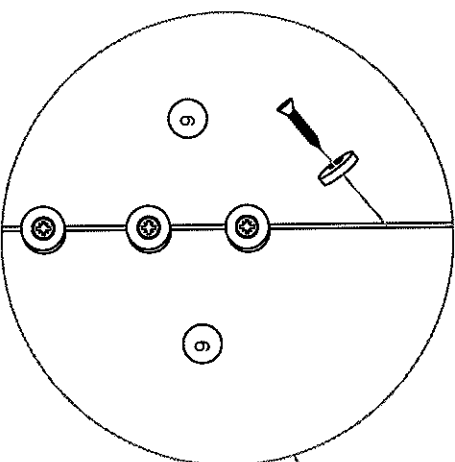

Mod. OXFORD

MADE IN ITALY

CHECKLISTE BESCHLÄGE

Kode	T	P1
ARTIKEL		
Menge	16	32
		tps 3,5 X 15

J		PP3
2		tbl 6 ma X 25

MASSITAB

Instruction de montage - ARMOIRE 4-PORTES
 Technical instructions - WARDROBE 4-DOORS
 Montageschema - KLEIDERSCHARNK 4-TUERIG