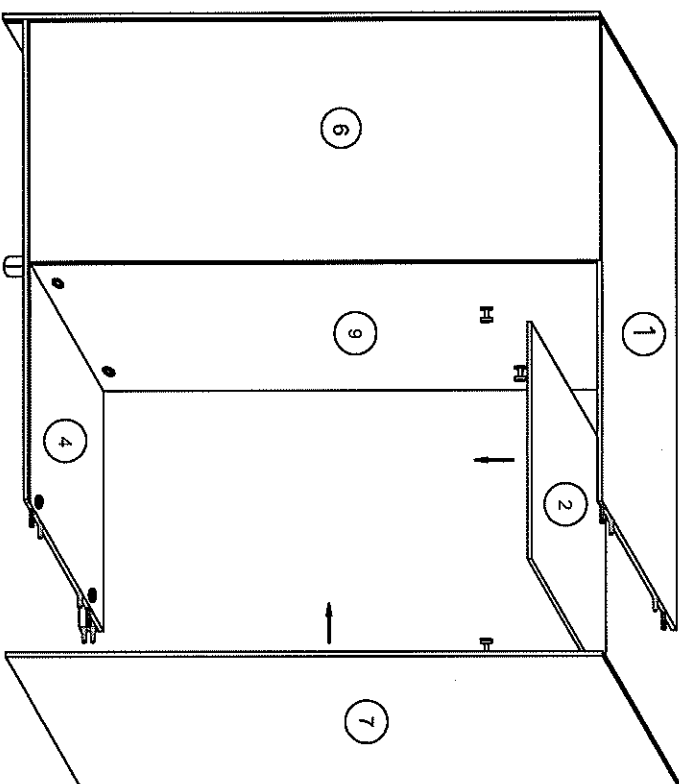

SEQUENZE DI MONTAGGIO

① Fascioni sinistro
Long pan droit
Bed side right

② Testiera letto
Tet du lit
Bed head

③ Pediera letto
Pied du lit
Bed food

④ Fascione destro
Long pan gauche
Bed side left

⑤ Staffe
Supports
Bracket

30 Min.

MADE IN ITALY

CHECKLISTE BESCHLÄGE

Kode	P1	Y
ARTIKEL		
Menge	10 tps 3,5 X 15	10

W		K	
20			

MASSITAB

Zoom 1

Instruction de montage - ARMOIRE 4-PORTES
 Technical instructions - WARDROBE 4-DOORS
 Montageschema - KLEIDERSCHARNK 4-TUERIG