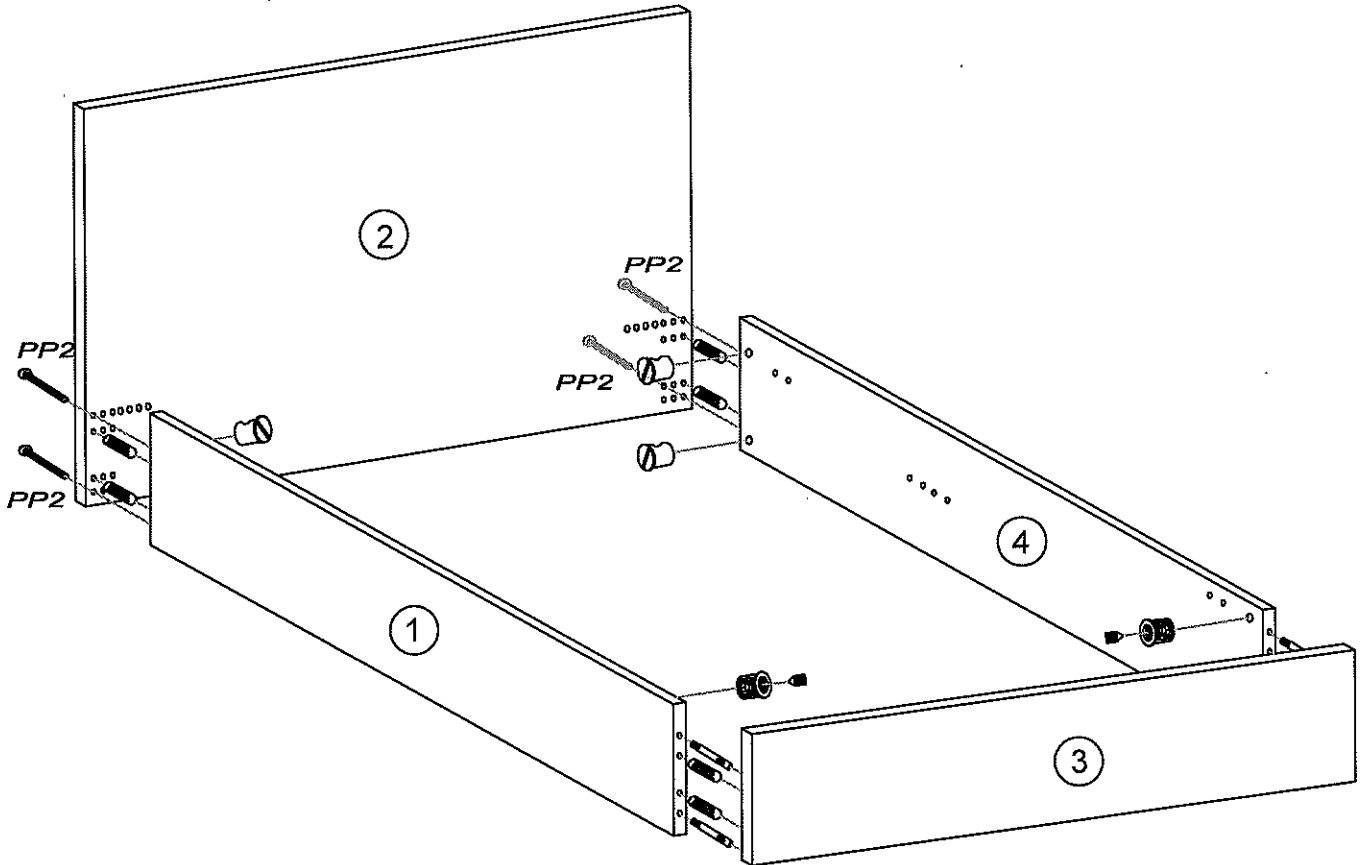

SEQUENZE DI MONTAGGIO

① Fascioni sinistro
Long pan droit
Bed side right

② Testiera letto
Tet du lit
Bed head

③ Pediera letto
Pied du lit
Bed food

④ Fascione destro
Long pan gauche
Bed side left

⑤ Staffe
Supports
Bracket

Quincallerie Beschläge Hardware

 <p>CCX4</p>	 <p>DX4</p>	 <p>BX4</p>	 <p>CX4</p>	 <p>AX8</p>		 <p>Vite tbt 6max50 PP2 X 4</p>	
---	--	--	--	--	--	--	--

MOD. OXFORD

LETTO OXFORD

NOTICE DE MONTAGE
ASSEMBLING INSTRUCTIONS
MANTAGEANLEITUNG
ISTRUZIONI DI MONTAGGIO