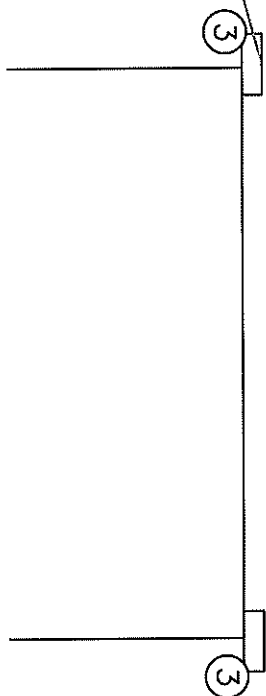

SEQUENZE DI MONTAGGIO

① Fascioni sinistro
Long pan droit
Bed side right

② Testiera letto
Tet du lit
Bed head

③ Pediera letto
Pied du lit
Bed food

④ Fascione destro
Long pan gauche
Bed side left

⑤ Staffe
Supports
Bracket

Quincallerie Beschläge Hardware

 <p>CCX4</p>	 <p>DX4</p>	 <p>BX4</p>	 <p>CX4</p>	 <p>AX8</p>		 <p>Vite tbt 6max50 PP2 X 4</p>	
---	--	--	--	--	--	--	--

MOD. OXFORD

LETTO OXFORD

NOTICE DE MONTAGE
ASSEMBLING INSTRUCTIONS
MANTAGEANLEITUNG
ISTRUZIONI DI MONTAGGIO

Mod. OXFORD

5 Min.

MADE IN ITALY

CHECKLISTE BESCHLÄGE

Kode	P2	
ARTIKEL		
	4ps 3,5 X 30	
Menge	9	

0	1	2	3	4	5	6	7	8	9

MASSITAB