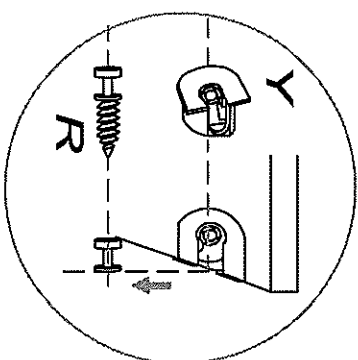

30 Min.

MADE IN ITALY

CHECKLISTE BESCHLÄGE

Kode	P1	Y
ARTIKEL		
Menge	10 tps 3,5 X 15	10

W		K	
20			

MASSITAB

Zoom 1

Instruction de montage - ARMOIRE 4-PORTES
 Technical instructions - WARDROBE 4-DOORS
 Montageschema - KLEIDERSCHARNK 4-TUERIG